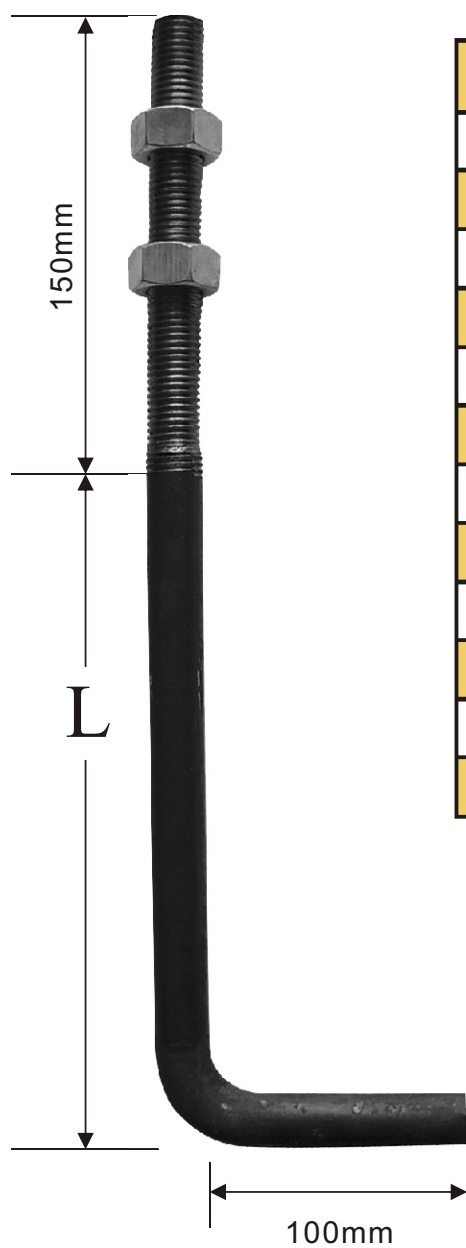

## GARROTAS

CODIGO	∅ mm	L : cm
L01625	16	25
L01640	16	40
L01660	16	60
L02040	20	40
L02060	20	60
L02080	20	80
L02540	25	40
L02560	25	60
L02580	25	80
L03040	30	40
L03060	30	60
L03080	30	80