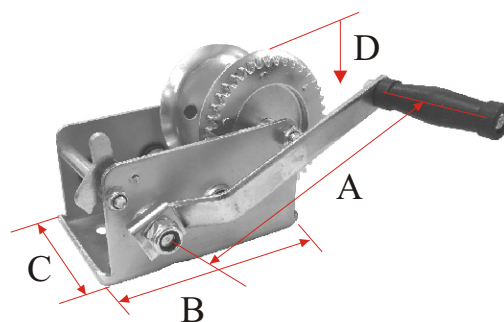

**ABRAZADERA JOCKEY**

REF.	A (mm)	B (mm)	C (mm)
ABRJ-48	130	60	53
ABRJ-60	130	100	100

**RUEDA JOCKEY**

REF.	A (mm)	B (mm)
RJ-48	385	48

**RUEDA JOCKEY**

REF.	A (mm)	B (mm)
RJ-60	460	60

**RUEDA JOCKEY AUTO.**

REF.	A (mm)	B (mm)
RJ-60 AU	540	60

**MOZO DE APOLLO**

REF.	A (mm)	B (mm)
MZ-1	50	500-800
MZ-2	60	500-800
MZ-3	70	500-800
MZ-4	80	500-800

**CABRESTANTE**

REF.	A (mm)	B (mm)	C (mm)	D (mm)
CBT-1	155	118	82	120
CBT-2	185	140	88	150

**CABRESTANTE**

REF.	A (mm)	B (mm)	C (mm)	D (mm)
CBT-3	205	185	120	165

**CABEZA DE ENGANCHE**

REF.	AxB (mm)	KGS
CE-1	50x50	750
CE-2	60x60	750
CE-3	70x70	750
CE-4	50x50	1300
CE-5	60x60	1300