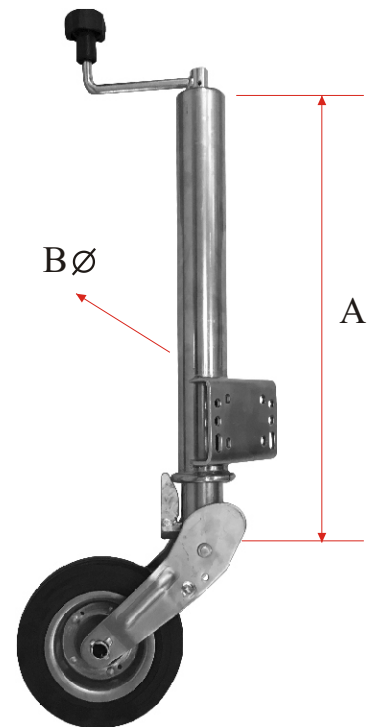

**ACC.AGRÍCOLA**

REF.	A (mm)	B (mm)	C (mm)	D (mm)
AR-1 M20 ZINC	99	67	18	20

**ACC.AGRICOLA**

REF.	A (mm)	B (mm)	C (mm)
GR-1 M20 ZINC	136	56	20

**ACC.AGRICOLA**

REF.	A (mm)	B (mm)	C (mm)
BB-1 ZINC	120	90	22
BB-2 ZINC	140	105	24

**ABRAZADERA JOCKEY**

REF.	A (mm)	B (mm)	C (mm)
ABRJ-48	130	60	53
ABRJ-60	130	100	100

**RUEDA JOCKEY**

REF.	A (mm)	B (mm)
RJ-48	385	48

**RUEDA JOCKEY**

REF.	A (mm)	B (mm)
RJ-60	460	60

**RUEDA JOCKEY AUTO.**

REF.	A (mm)	B (mm)
RJ-60 AU	540	60

**MOZO DE APOLLO**

REF.	A (mm)	B (mm)
MZ-1	50	500-800
MZ-2	60	500-800
MZ-3	70	500-800
MZ-4	80	500-800

**CABRESTANTE**

REF.	A (mm)	B (mm)	C (mm)	D (mm)
CBT-1	155	118	82	120
CBT-2	185	140	88	150

**CABRESTANTE**

REF.	A (mm)	B (mm)	C (mm)	D (mm)
CBT-3	205	185	120	165

**CABEZA DE ENGANCHE**

REF.	AxB (mm)	KGS
CE-1	50x50	750
CE-2	60x60	750
CE-3	70x70	750
CE-4	50x50	1300
CE-5	60x60	1300