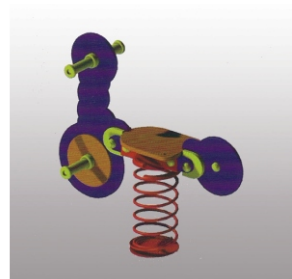

JUEGOS INFANTILES- 3 a 8 años

BALANCINES

● CALIDADES Y ACABADOS

La estructura principal del muelle se fabrica en acero de primera calidad, acabado mediante pintura en polvo lacada al horno. Los paneles de los balancines se extrusionan en polietileno de alta densidad de diferentes espesores, combinado colores vivos para conseguir unos acabados divertidos y atractivos al niño.

Toda la tornillería utilizada es de acero inoxidable.

1140x250x800

PC001

960x240x980

PC002

937x250x893

PC003

1300x315x985