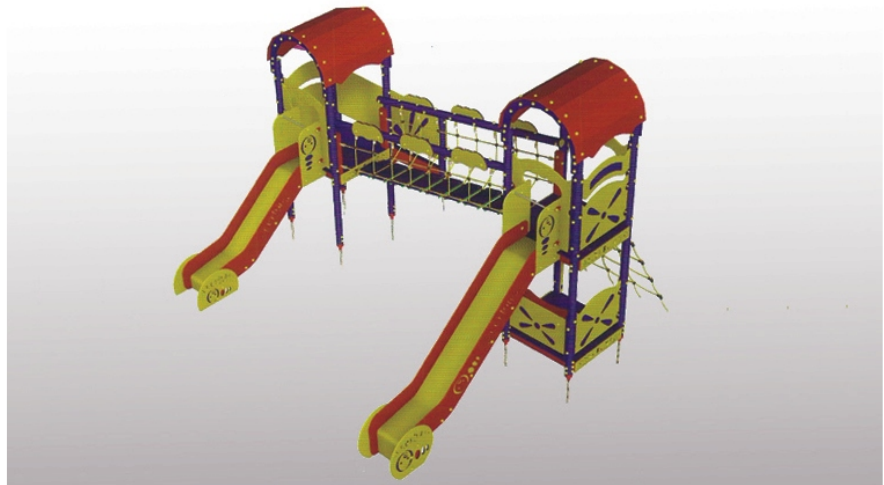

4560x4521x3232

PC041