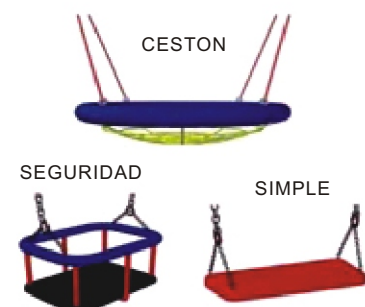

PC015

2414x246x793

PC016

● CALIDADES Y ACABADOS

Postes de madera laminada y tratada con certificado CSC, barra superior de acero estructural de primera calidad lacado al horno de pintura. Toda la estructura se fabrica en perfil de acero estructural de primera calidad lacado al horno de pintura. Posee paneles y embellecedores en polietileno de alta densidad, cadenas galvanizadas y tornillería de acero inox. Ambos acabados admiten asientos de caucho plano o sillita de seguridad en el mismo material, según la edad de uso.

3260x980x2251

PC020

3260x980x2251

PC021

3260x980x2251

PC022

3770x1640x2280

PC023

3770x1640x2280

PC024

TIPOS DE SILLAS

JUEGOS INFANTILES- 3 a 8 años

TOBOGANES / VARIOS

● CALIDADES Y ACABADOS

Estructura principal fabricada en polietileno de alta densidad en diferentes espesores, acabados en colores vivos que conforman diseños atractivos al juego. Barra superior de seguridad en acero inoxidable. La pista de deslizamiento fabricada en fibra de vidrio de alta resistencia. Toda la tornillería utilizada es de acero inoxidable.