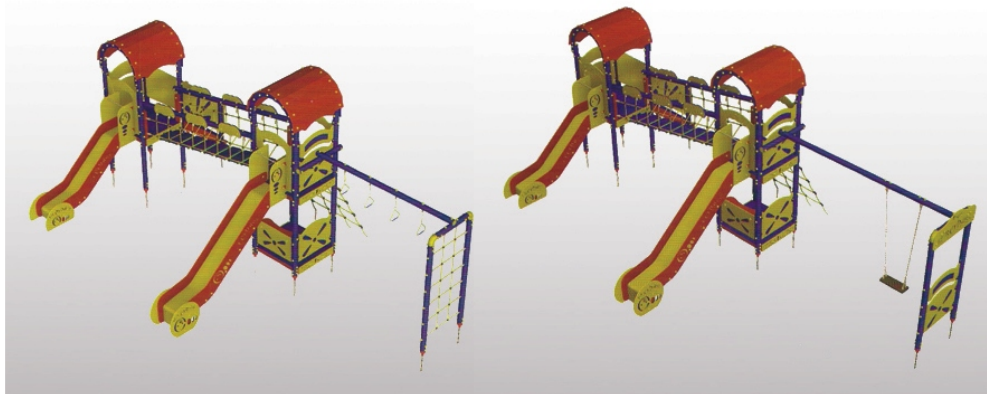

VALLAS DE COLORES

CARTEL INFORMATIVO

SUELO DE CAUCHO

JUEGOS INFANTILES - 3 a 8 años

CONJUNTOS MULTIJUEGO EN PLATAFORMAS

● CALIDADES Y ACABADOS

Los postes verticales fabricados en perfil de aluminio reforzado estructural de primera calidad, paneles y tejado en polietileno de alta densidad en diferentes colores y espesores. El suelo de la estructura queda revestido en caucho de 2mm de espesor. Pista deslizante en fibra de vidrio de gran resistencia. Estructuras de trepa en cuerda armada de 18mm. Combinaciones mediante puente fabricado en cuerda de nylon con alma de acero, o bien mediante puente tubular en polietileno inyectado. Toda la tornillería utilizada es de acero inoxidable.

JUEGOS INFANTILES - 3 a 8 años

CONJUNTOS MULTIJUEGO EN PLATAFORMAS

7212x4521x3232

7743x4521x3232

PC044

PC045

7294x5545x3232

7294x5545x3232