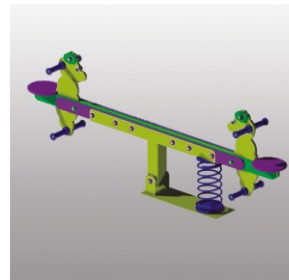

PC012

JUEGOS INFANTILES - 3 a 8 años

BALANCINES / COLUMPIOS

1320x240x800

PC013

1320x240x890

PC014

2414x246x879

PC015

2414x246x793

PC016

● CALIDADES Y ACABADOS

Postes de madera laminada y tratada con certificado CSC, barra superior de acero estructural de primera calidad lacado al horno de pintura. Toda la estructura se fabrica en perfil de acero estructural de primera calidad lacado al horno de pintura. Posee paneles y embellecedores en polietileno de alta densidad, cadenas galvanizadas y tornillería de acero inox. Ambos acabados admiten asientos de caucho plano o sillita de seguridad en el mismo material, según la edad de uso.