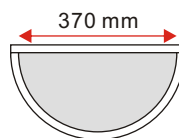

PRASA-MOBILIARIO URBANO

PAPELERAS

PA001 30 L.

H:1480

PA001D 60 L.

PA002C 55 L.

AxH:470x885

PA003C 55 L.

PA002S 40 L.

AxH:540x900

PA003S 40 L.

PAPELERAS

PRASA-MOBILIARIO URBANO

PA006 40 L. AxH:540x900

PA001P 30 L. H:810

PA004 30 L.
H:1145 Ø 345
Madera tropical

PA005 40 L.
H:700 Ø 460
Madera tropical o pino

PA007 50 L.
AxH:480x811
Polietileno inyectado

VA001

AxHxL:
85x150x145
Ø 38;60

VA002

AxHxL:
85x150x145
Ø 38;60