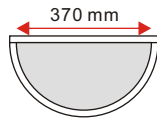

PA002S 40 L.

AxH:540x900

PA003S 40 L.

PAPELERAS

PRASA-MOBILIARIO URBANO

PA006 40 L. AxH:540x900

PA001P 30 L. H:810

PA004 30 L.
H:1145 Ø 345
Madera tropical

PA005 40 L.
H:700 Ø 460
Madera tropical o pino

PA007 50 L.
AxH:480x811
Polietileno inyectado

VA001

AxHxL:
85x150x145
Ø 38;60

VA002

AxHxL:
85x150x145
Ø 38;60