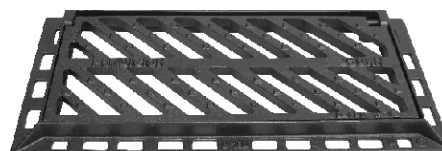

Referencia	Marco (mm)	Reja (mm)	Altura (mm)
J067134CK	720 x 345	608 x 275	39