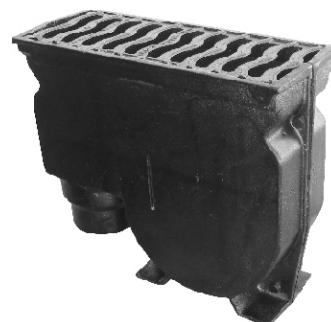

Sumidero sifónico absorvedero

Referencia	Marco (mm)	Reja (mm)	Altura (mm)
S016525C	660 x 257	610 x 225	558