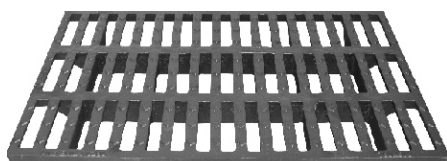

Reja suelta para canaleta sin marco

| Referencia | Dimensiones ( mm ) | H ( mm ) |
|------------|--------------------|----------|
| J017520D   | 750 x 200          | 27       |
| J017525D   | 750 x 250          | 27       |
| J017530D   | 750 x 300          | 27       |
| J017535D   | 750 x 350          | 27       |
| J017540D   | 750 x 400          | 27       |