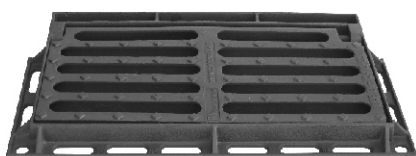

Referencia	Marco (mm)	Reja (mm)	Altura (mm)
J045331C	535 x 314	460 x 232	35