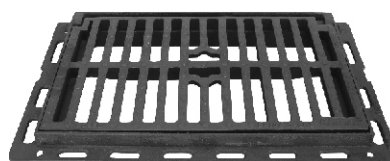

Referencia	Marco (mm)	Reja (mm)	Altura (mm)
J087342C	727 x 417	605 x 350	80