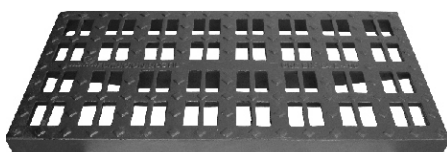

Referencia	Dimensiones (mm)	H (mm)
J0307550DK	754 x 490	66
J0310050D	970 x 490	69