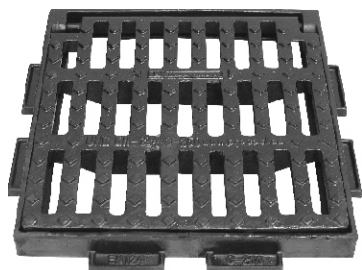

Referencia	Marco (mm)	Reja (mm)	Altura (mm)
J104040C	400 x 400	340 x 340	37
J105050C	500 x 500	440 x 440	37
J106060C	600 x 600	540 x 540	37