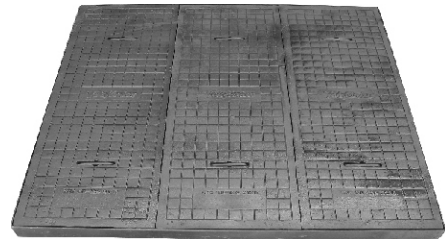

Registro tapa marco Telefónica

Referencia	Marco (mm)	Tapa (mm)	Altura (mm)
G08100120B	1010 x 1220	1000 x 1200	55
G08100120D	1010 x 1220	1000 x 1200	94.75