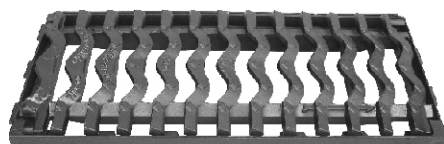

Referencia	Marco (mm)	Reja (mm)	Altura (mm)
J148137C	785 x 355	725 x 295	35