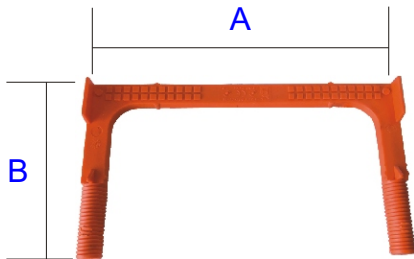

Pate Polipropileno

Referencia	A (mm)	B (mm)
Z02	338	235

Superficie Antideslizante